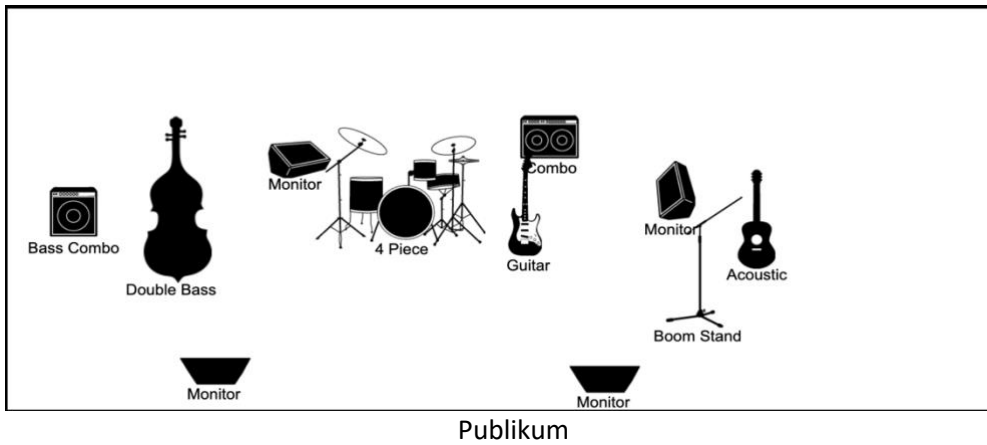

`jimmtheclueless` tech Rider

Kontaktperson

Ismael Huber
Rebhalde 11a
2555 Brugg

079 371 47 51
ismaelhuber@gmx.ch

`Jimmtheclueless`

Name	Instrument	Bringt	Braucht
Joe	Lead Vocal, Akkustik Gitarre	TC-Helicon Voice Live Touch mit xlr ausgang, Akkustik Gitarre mit Jack ausgang	DI Box, Gesangs Mik und Ständer, Strom
Ismael	Drum, Background Voc	Schlagzeug (Kick, Snare, Hi-hat, Floor-Tom, Tom, 3 Cymbals)	Teppich, Miks und Ständer für Drumset, Gesangs Mik und Ständer
Matthieu	Kontrabass, Background Voc	Kontrabass mit Jack ausgang, Bass Amp,	DI Box, Gesangs Mik und Ständer, Strom
Mathis	E-Gitarre, Background Voc	Gitarren und Gitarren Amp,	Amp Mikrofon, Gesangs Mik und Ständer, Strom

`jimmtheclueless` benötigt gerne vom Veranstalter

Technisches Material

- 1 Stage Line Kabel/ Multicorekabel
- Mischpult
- Boxen nach aussen zum Publikum hin --> ca. 2 Stück
- Monitore min 2
- Licht
- 4 Gesangs Mikständer
- diverse lange Kabel für Mikrophone und Gitarre, XLR und JACKS
- lange Verlängerungskabel für Strom
- 4 Gesangsmiks (Shure SM58)
- DI Box für Accousticgitarre
- DI Box für Doublebass
- 1 Gitarrenamp- Abnahme- Mikrophon
- Teppich für Drumset
- Miks und Ständer für Drumset